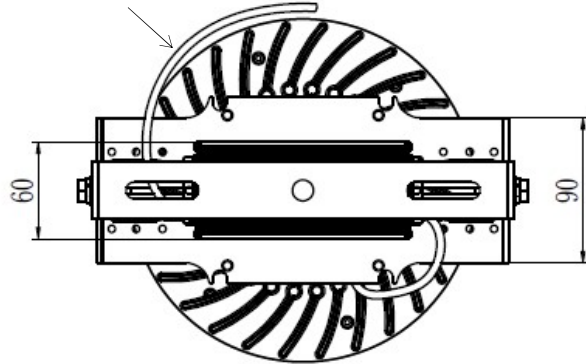

口出線器具外
VCT1.0×3C 約300mm

照明仕様

形式・型番	AZR-1200
定格入力電力(V)	AC90~260
定格入力電流(A)	100V 2.05 200V 0.94
消費電力(W)	200
電源周波数(Hz)	50/60
全光束(lm)	36000
色温度(k)	5000
本体重量(kg)	3.1
定格寿命(H)	50000
発光角度(度)	120
演色評価数(Ra)	80
使用LEDチップ(個)	342
防水規格	IP65
耐雷サージ	対策済
材質	アルミ合金
使用環境温度	-30°C~+50°C
電源ユニット	外付け

作成日	単位	承認	検印	製図
2023年4月	mm	石川	岡田	桜井
形式	AZR-1200			
品名	パワーライト LED α			
社名	アイエスケー株式会社			

注1 本製品の分解、改造は絶対にしないで下さい。
 注2 目に悪影響の及ぼす恐れがありますので長時間直視するのはおやめ下さい。
 注3 取付け、取外し、清掃時は必ず電源を切ってください。
 注4 寿命に関しまして保証値ではございません。素子の平均寿命になります。