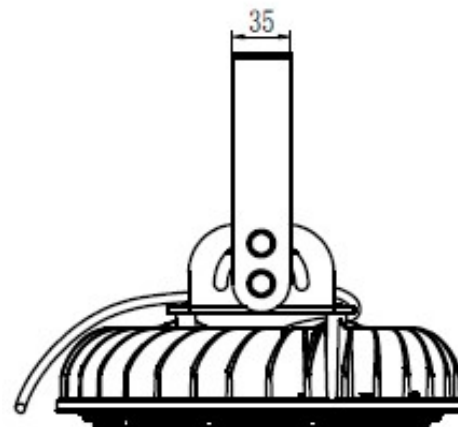

口出線器具外
VCT1.0×3C 約300mm

照明仕様

形式・型番	AZR-1200
定格入力電力(V)	AC90~260
定格入力電流(A)	100V 2.05 200V 0.94
消費電力(W)	200
電源周波数(Hz)	50/60
全光束(lm)	36000
色温度(k)	5000
本体重量(kg)	3.1
定格寿命(H)	50000
発光角度(度)	120
演色評価数(Ra)	80
使用LEDチップ(個)	342
防水規格	IP65
耐雷サージ	対策済
材質	アルミ合金
使用環境温度	-30°C~+50°C
電源ユニット	外付け