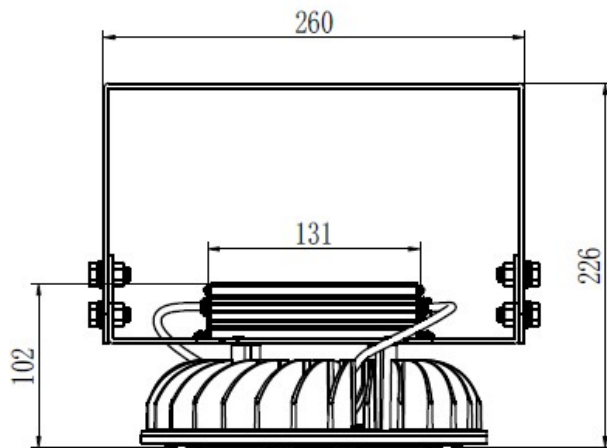

口出線器具外
VCT1.0×3C 約300mm

照明仕様

形式・型番	AZR-1200
定格入力電力(V)	AC90~260
定格入力電流(A)	100V 2.05 200V 0.94
消費電力(W)	200
電源周波数(Hz)	50/60
全光束(lm)	36000
色温度(k)	5000
本体重量(kg)	3.1
定格寿命(H)	50000
発光角度(度)	120
演色評価数(Ra)	80
使用LEDチップ(個)	342
防水規格	IP65
耐雷サージ	対策済
材質	アルミ合金
使用環境温度	-30°C~+50°C
電源ユニット	外付け