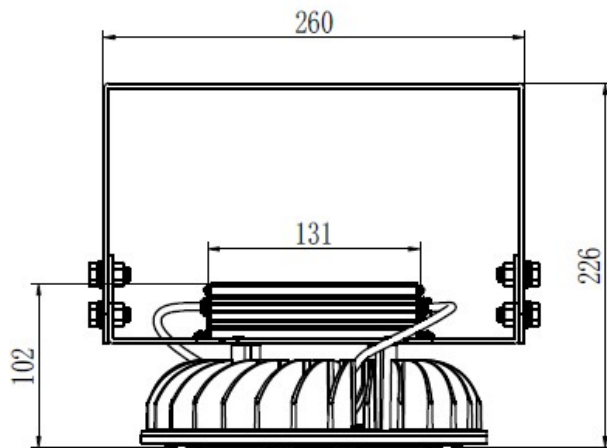

口出線器具外
VCT1.0×3C 約300mm

照明仕様

形式・型番	AZR-750
定格入力電力(V)	AC90~260
定格入力電流(A)	100V 1.52 200V 0.69
消費電力(W)	150
電源周波数(Hz)	50/60
全光束(lm)	27000
色温度(k)	5000
本体重量(kg)	2.9
定格寿命(H)	50000
発光角度(度)	120
演色評価数(Ra)	80
使用LEDチップ(個)	257
防水規格	IP65
耐雷サージ	対策済
材質	アルミ合金
使用環境温度	-30°C~+50°C
電源ユニット	外付け