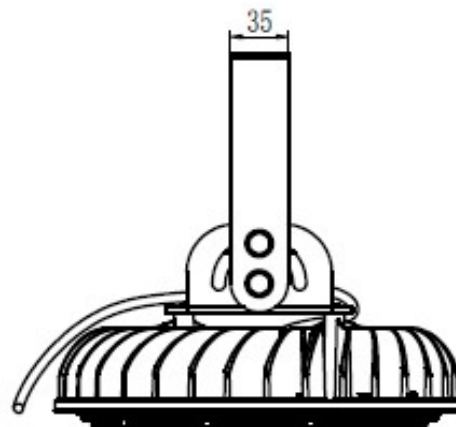

口出線器具外
VCT1.0×3C 約300mm

照明仕様

形式・型番	AZR-750
定格入力電力(V)	AC90~260
定格入力電流(A)	100V 1.52 200V 0.69
消費電力(W)	150
電源周波数(Hz)	50/60
全光束(lm)	27000
色温度(k)	5000
本体重量(kg)	2.9
定格寿命(H)	50000
発光角度(度)	120
演色評価数(Ra)	80
使用LEDチップ(個)	257
防水規格	IP65
耐雷サージ	対策済
材質	アルミ合金
使用環境温度	-30°C~+50°C
電源ユニット	外付け