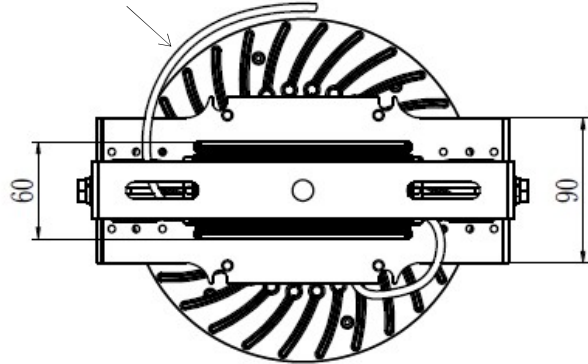

口出線器具外
VCT1.0×3C 約300mm

照明仕様

形式・型番	AZR-750
定格入力電力(V)	AC90~260
定格入力電流(A)	100V 1.52 200V 0.69
消費電力(W)	150
電源周波数(Hz)	50/60
全光束(lm)	27000
色温度(k)	5000
本体重量(kg)	2.9
定格寿命(H)	50000
発光角度(度)	120
演色評価数(Ra)	80
使用LEDチップ(個)	257
防水規格	IP65
耐雷サージ	対策済
材質	アルミ合金
使用環境温度	-30°C~+50°C
電源ユニット	外付け

作成日	単位	承認	検印	製図
2023年4月	mm	石川	岡田	桜井
形式	AZR-750			
品名	パワーライト LED α			
社名	アイエスケー株式会社			

注1 本製品の分解、改造は絶対にしないで下さい。
 注2 目に悪影響の及ぼす恐れがありますので長時間直視するのはおやめ下さい。
 注3 取付け、取外し、清掃時は必ず電源を切ってください。
 注4 寿命に関しまして保証値ではございません。素子の平均寿命になります。