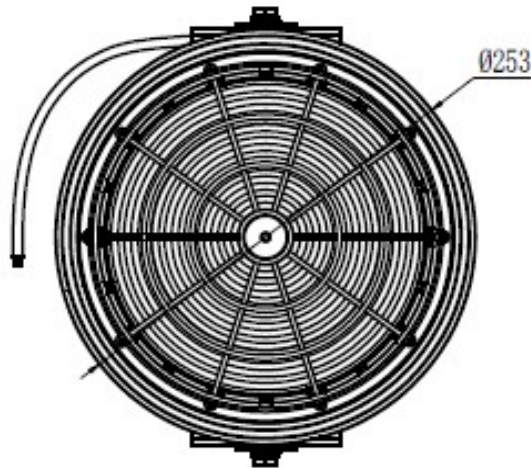

口出線器具外
VCT1.0×3C 約300mm

照明仕様

形式・型番	AZR-750
定格入力電力(V)	AC90~260
定格入力電流(A)	100V 1.52 200V 0.69
消費電力(W)	150
電源周波数(Hz)	50/60
全光束(lm)	27000
色温度(k)	5000
本体重量(kg)	2.9
定格寿命(H)	50000
発光角度(度)	120
演色評価数(Ra)	80
使用LEDチップ(個)	257
防水規格	IP65
耐雷サージ	対策済
材質	アルミ合金
使用環境温度	-30°C~+50°C
電源ユニット	外付け