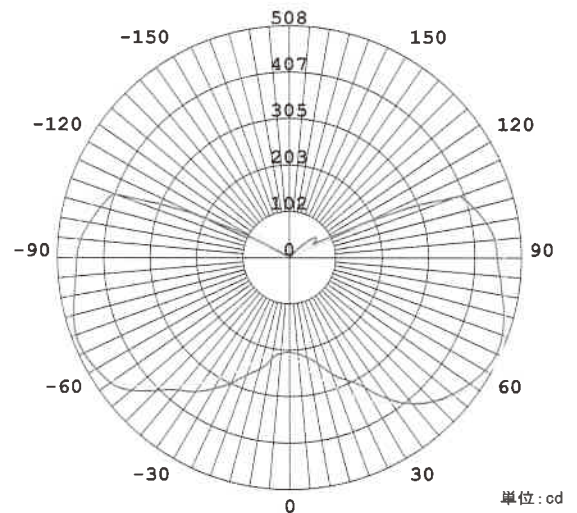

品番	BM-45
ランプ	ID-24(IP50)
入力電力(v)	90~260
消費電力(w)	24
定格寿命(H)	40000
照明角度(度)	360
全光束(lm)	2600
重量(g)	480
価格	オープン

〈サイズ〉

BM-45

〈結線部分〉

〈配光曲線図〉

アイエスケ-株式会社

TEL:072-871-8800 FAX:072-871-8922

〒574-0024 大阪府大東市灰塚 6丁目 3-10
 ホームページ <http://www.akalook-isk.co.jp>