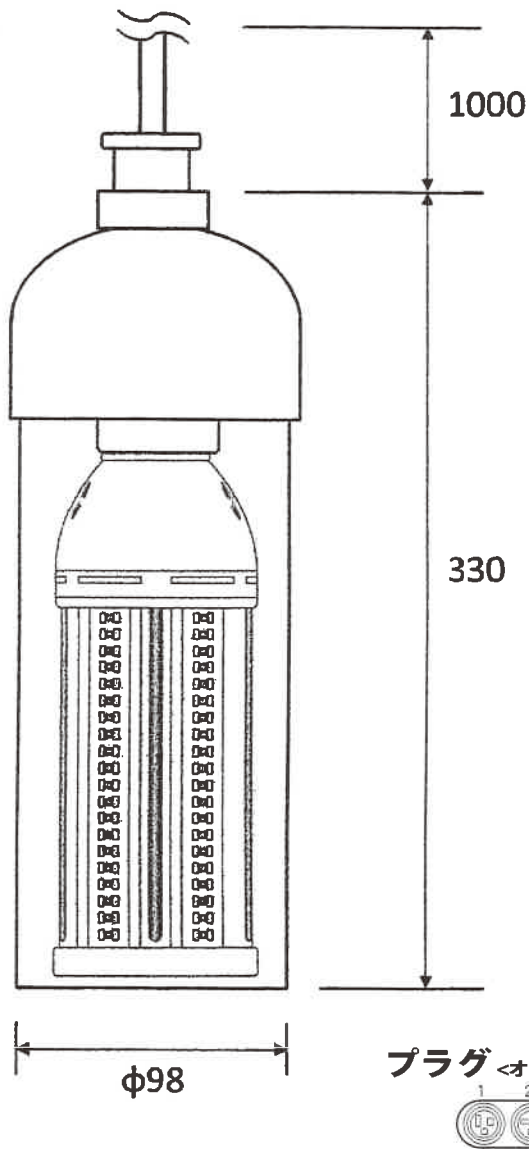

NEW

AKALOOK ボトライトLED

BM-45

チャレンジ
25

- プロが使う建築・土木現場の仮設照明!
- 100V・200V 共用 防塵・防滴型!
- 長寿命でリース・レンタルに最適!

アイエスケー株式会社

〈仕様表〉

防塵・防滴型

品番	BM-45
ランプ	ID-24(IP50)
入力電力(v)	90~260
消費電力(w)	24
定格寿命(H)	40000
照明角度(度)	360
全光束(lm)	2600
重量(g)	480
価格	オープン

〈サイズ〉

BM-45

〈結線部分〉

〈配光曲線図〉

アイエスケ-株式会社

TEL:072-871-8800 FAX:072-871-8922

〒574-0024 大阪府大東市灰塚 6丁目 3-10
 ホームページ <http://www.akalook-isk.co.jp>