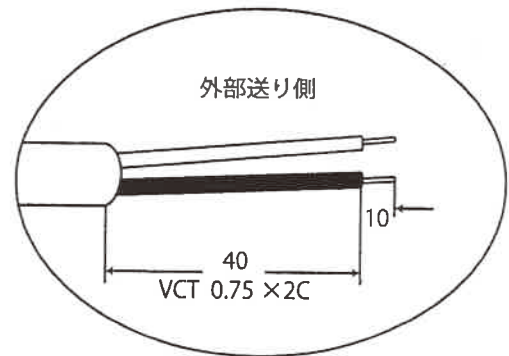

品番	BM-45
ランプ	ID-24(IP50)
入力電力(v)	90~260
消費電力(w)	24
定格寿命(H)	40000
照明角度(度)	360
全光束(lm)	2600
重量(g)	480
価格	オープン

〈サイズ〉

BM-45

〈結線部分〉

〈配光曲線図〉

アイエスケ-株式会社

TEL:072-871-8800 FAX:072-871-8922

〒574-0024 大阪府大東市灰塚 6丁目 3-10
 ホームページ <http://www.akalook-isk.co.jp>