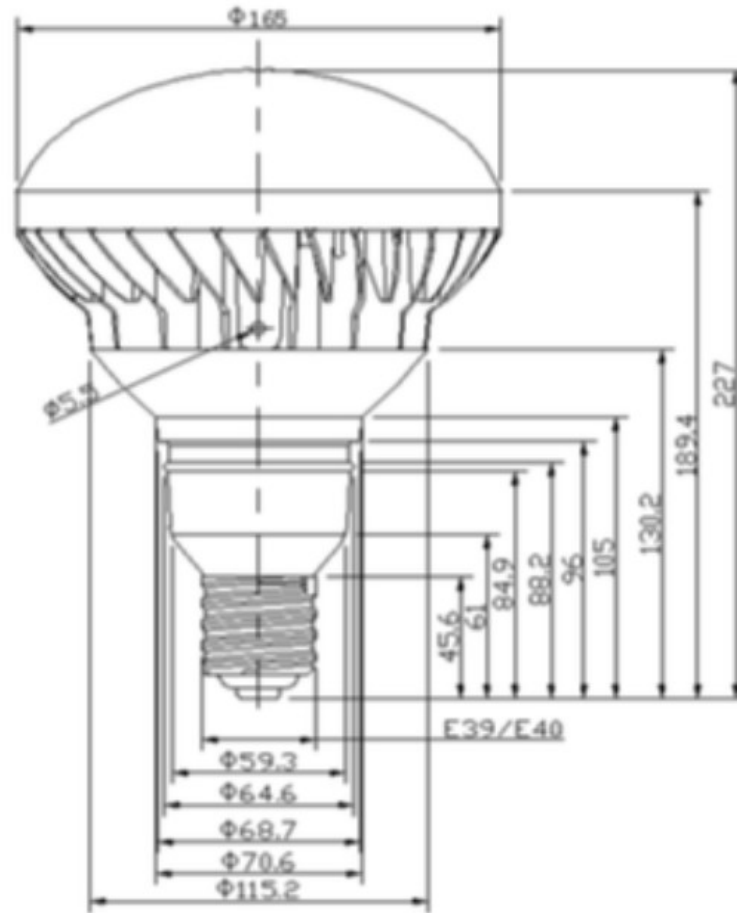

バラストレス水銀灯500W同等の明るさ

落下防止ワイヤー付

- 注1 本製品の分解、改造は絶対にしないで下さい。
- 注2 目に悪影響の及ぼす恐れがありますので長時間直視するのはおやめ下さい。
- 注3 取付け、取外し、清掃時は必ず電源を切して下さい。感電する恐れがあります。
- 注4 寿命に関しまして保証値ではございません。素子の平均寿命になります。
- 注5 LED素子は光色・明るさにばらつきがあり、同じ型式であっても異なることがあります。

照明仕様	
形式・型番	ID-45RF
定格入力電力(V)	100~220
消費電力(W)	45
電源周波数(Hz)	50/60共用
全光束(lm)	6000
色温度(k)	5000
重量(g)	850
定格寿命(H)	40000
発光角度(度)	120
口金	E39
防水規格	IP65
使用環境温度	-20~40°C
演色評価数(Ra)	80

作成日	単位	承認	検印	製図
2018年11月	mm	石川	岡田	桜井
形式	ID-45RF			
品名	AKALOOK LED ランプ			
社名	アイエスケー株式会社			