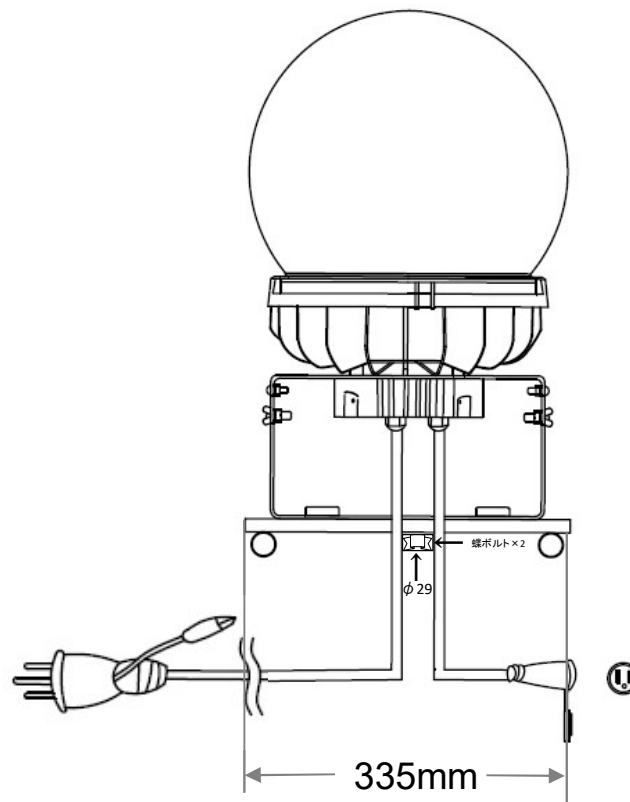

※ 連結台数 4灯

照明ON/OFFスイッチ付

照明仕様	
形式・型番	PW-1000X
入力電圧(V)	AC90~260
消費電力(W)	200
周波数(Hz)	50/60
全光束(lm)	33500
定格電流(A)	100V 2.05 200V 0.94
色温度(k)	5000
本体重量(kg)	6.2
定格寿命(H)	50000
発光角度(度)	360
演色評価数(Ra)	80
使用LEDチップ(個)	257
防水規格	IP65
耐雷サージ	対策済
材質	アルミ合金
使用環境温度	-30℃~+50℃
電線仕様	5MコードVCT1.25×3C ポッキンプラグ 2P 15A 125V 接地付コネクター

作成日	単位	承認	検印	製図
2020年1月	mm	石川	岡田	桜井
形式	PW-1000X			
品名	パワーボール LED ライト			
社名	アイエスケー株式会社			

注1 本製品の分解、改造は絶対にしないで下さい。  
 注2 目に悪影響の及ぼす恐れがありますので長時間直視するのはおやめ下さい。  
 注3 取付け、取外し、清掃時は必ず電源を切ってください。  
 注4 寿命に関しまして保証値ではございません。素子の平均寿命になります。