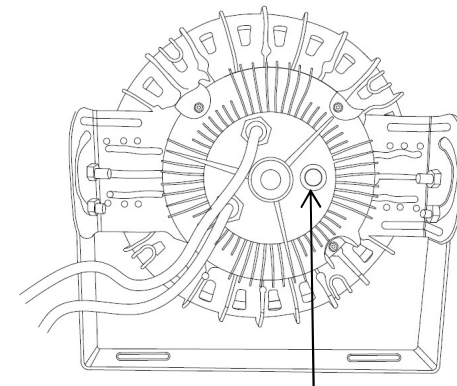

※ 連結台数 4灯

照明ON/OFFスイッチ付

照明仕様	
形式・型番	PW-1000X
入力電圧(V)	AC90~260
消費電力(W)	200
周波数(Hz)	50/60
全光束(lm)	33500
定格電流(A)	100V 2.05 200V 0.94
色温度(k)	5000
本体重量(kg)	6.2
定格寿命(H)	50000
発光角度(度)	360
演色評価数(Ra)	80
使用LEDチップ(個)	257
防水規格	IP65
耐雷サージ	対策済
材質	アルミ合金
使用環境温度	-30℃~+50℃
電線仕様	5MコードVCT1.25×3C ポッキンプラグ 2P 15A 125V 接地付コネクター

作成日	単位	承認	検印	製図
2020年1月	mm	石川	岡田	桜井
形式	PW-1000X			
品名	パワーボール LED ライト			
社名	アイエスケー株式会社			

注1 本製品の分解、改造は絶対にしないで下さい。  
 注2 目に悪影響の及ぼす恐れがありますので長時間直視するのはおやめ下さい。  
 注3 取付け、取外し、清掃時は必ず電源を切ってください。  
 注4 寿命に関しまして保証値ではございません。素子の平均寿命になります。