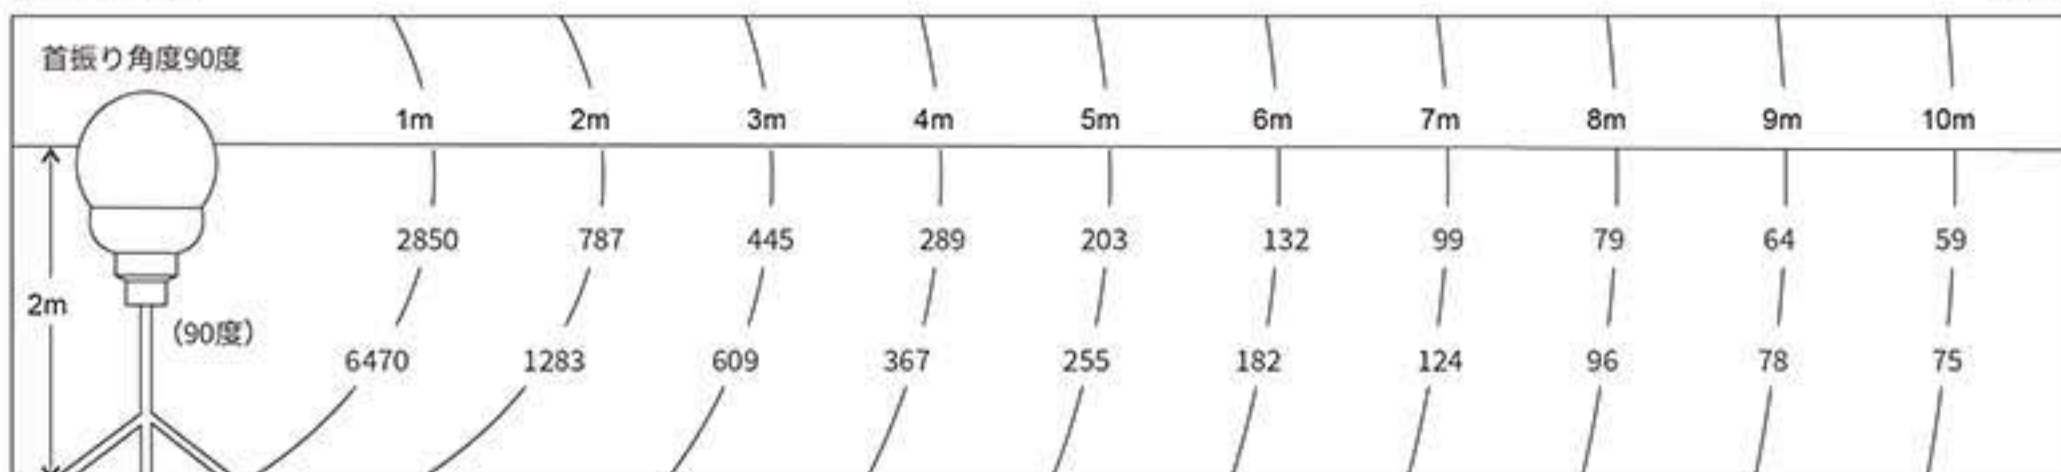

照度 (150W)

単位:Lx

照度 (200W)

単位:Lx

ISK Inc.

アイエスケー株式会社

〒574-0043 大阪府大東市灰塚6-3-10
TEL: 072-871-8800 FAX: 072-871-8922
<http://www.akalook-isk.co.jp>

※仕様は品質向上のため、予告なしに変更する場合がございます。