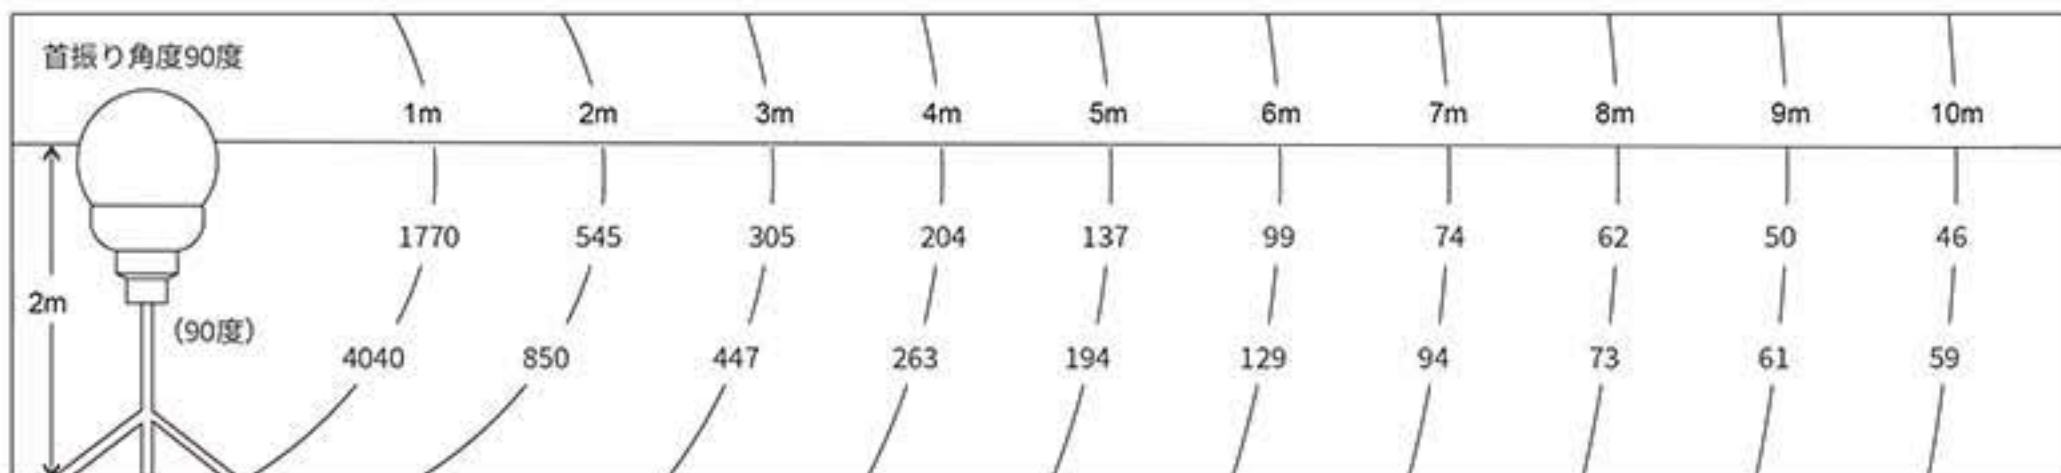

屋外用防雨型 パワーボールLEDライト AKALOOK

仕様書

品番	PW-750X		PW-1000X	
入力電圧 (V)	AC90~260		AC90~260	
消費電力 (W)	150		200	
周波数 (Hz)	50/60		50/60	
全光束 (lm)	25000		33500	
定格電流 (A)	100V 0.98	200V 0.48	100V 2.05	200V 0.94
色温度 (K)	5000		5000	
本体重量 (kg)	4.9		6.2	
定格寿命 (H)	50000		50000	
発光角度	360		360	
演色評価数 (Ra)	80		80	
防水規格	IP65		IP65	
使用環境温度	-30°C~50°C		-30°C~50°C	
電線仕様	5MコードVCT1.25×3C ポッキンプラグ 2P 15A 125V 接地付 コネクター		5MコードVCT1.25×3C ポッキンプラグ 2P 15A 125V 接地付 コネクター	

照度 (150W)

単位:Lx