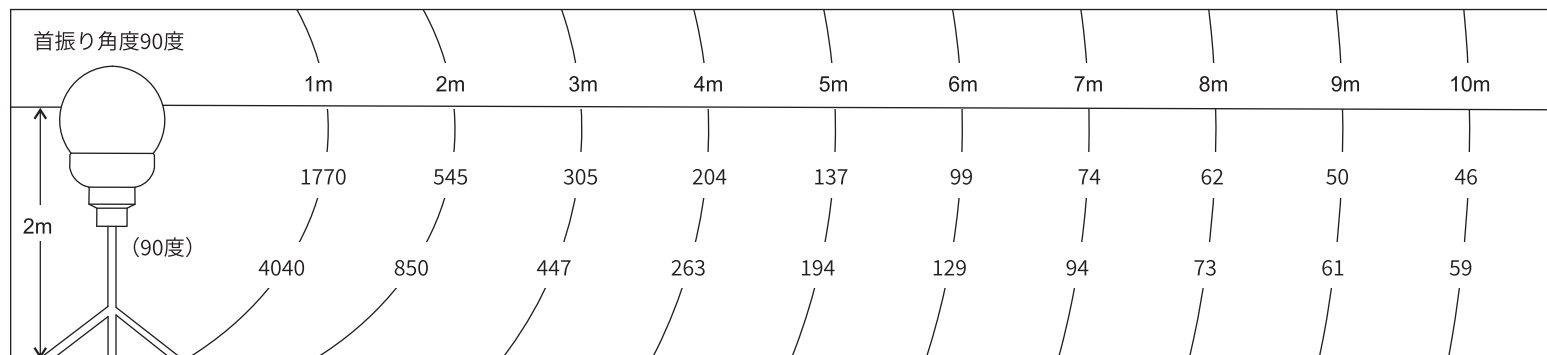

## 照度 (150W)

単位: Lx