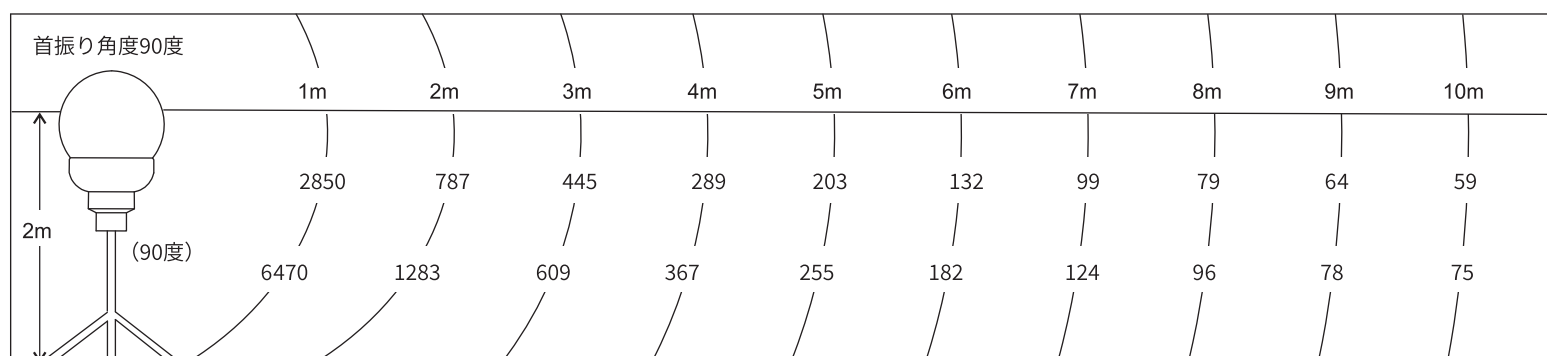

照度 (200W)

単位: Lx

ISK Inc.

アイエスケー株式会社

〒574-0043 大阪府大東市灰塚6-3-10
TEL: 072-871-8800 FAX: 072-871-8922
<http://www.akalook-isk.co.jp>

※仕様は品質向上のため、予告なしに変更する場合がございます。

代理店